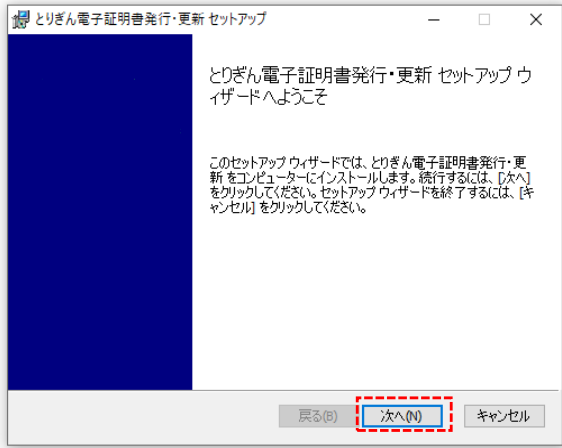

アプリインストールの流れは以下の通りです。

証明書発行アプリ

アプリをクリック

インストール先指

ここでインストール状況の表示画面が表示されます。

インストール完了