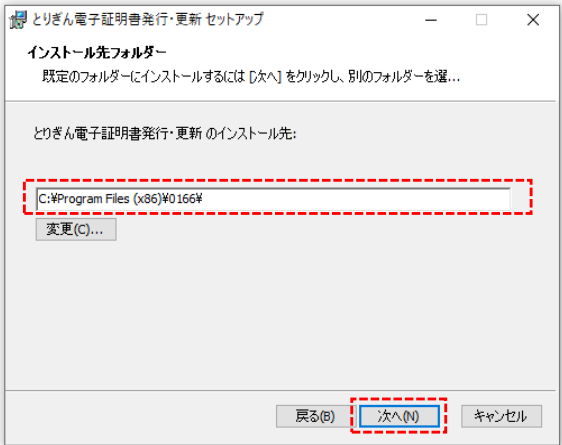

アプリインストールの流れは以下の通りです。

証明書発行アプリ

アプリをクリック

インストール先指

ここでインストール状況の表示画面が表示されます。

インストール完了