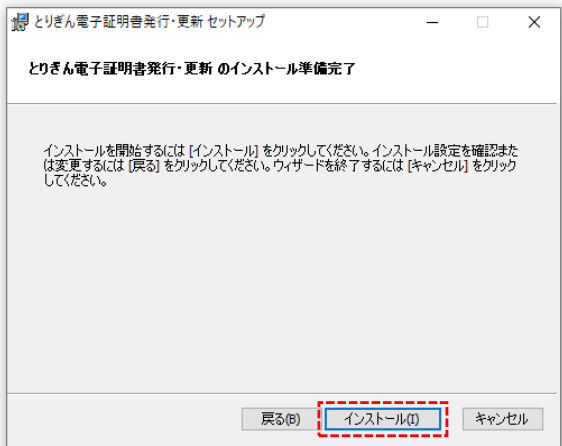

アプリインストールの流れは以下の通りです。

証明書発行アプリ

アプリをクリック

インストール先指

ここでインストール状況の表示画面が表示されます。

インストール完了