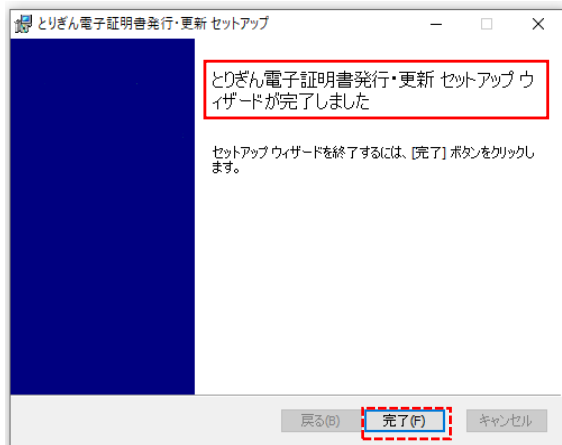

アプリインストールの流れは以下の通りです。

証明書発行アプリ

アプリをクリック

インストール先指

ここでインストール状況の表示画面が表示されます。

インストール完了