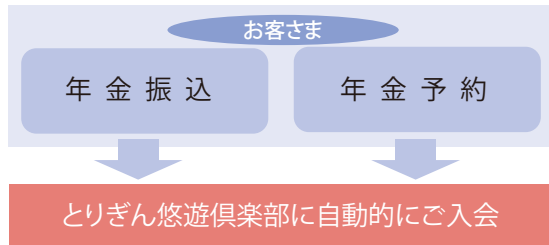

とりぎん 悠遊 倶楽部

入会のご案内

いろいろなご優待サービスが
無料でご利用いただけます。

会 則

1. 名 称
本会は「とりぎん悠遊倶楽部」と称します。
2. 目 的
本会は鳥取銀行を通じ、会員相互の親睦を深め、会員の社会生活向上に資することを目的とします。
3. 入会対象者
本会の入会資格は鳥取銀行に年金振込を頂いた方、もしくは年金予約(年金の振込予約)を頂いた方とします。入会時期は、年金振込は初回年金振込後、年金予約は当行内での手続き完了後となります(新規入会の方へ会員証を発行いたします)。
4. サービス内容
各種サービスを提供します。
なお、サービスの内容につきましては、会員の了承を得ることなく、追加、変更、中止させて頂く場合がありますのでご了承ください。
5. ご利用にあたって
 - ご利用の際は必ず会員証をご呈示ください。
 - ご優待内容に変更がある場合もありますので、ご利用時にご確認ください。
 - ご優待先でカード等による割引がある場合、割引の併用はできません。
 - お支払いは原則として現金でお願いいたします。
6. 退 会
何らかの理由により鳥取銀行へ年金の振込が行われない場合、もしくは年金予約のまま 65 歳に達した場合や、65 歳以上の年金受取予定の方で受給予定日から 1 年以上年金の振込が行われない場合は退会されたものとし、会員証は返却して頂きます。