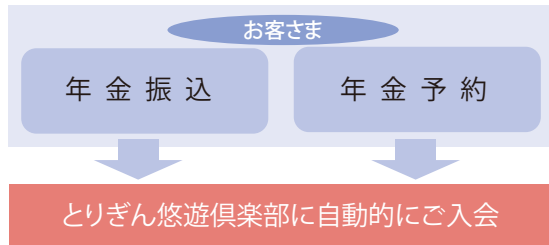

とろぎん 悠遊 倶楽部

入会のご案内

いろいろなご優待サービスが
無料でご利用いただけます。

会 則

1. 名 称
本会は「とろぎん悠遊倶楽部」と称します。
2. 目 的
本会は鳥取銀行を通じ、会員相互の親睦を深め、会員の社会生活向上に資することを目的とします。
3. 入会対象者
本会の入会資格は鳥取銀行に年金振込を頂いた方、もしくは年金予約(年金の振込予約)を頂いた方とします。入会時期は、年金振込は初回年金振込後、年金予約は当行内での手続き完了後となります(新規入会の方へ会員証を発行いたします)。
4. サービス内容
各種サービスを提供します。
なお、サービスの内容につきましては、会員の了承を得ることなく、追加、変更、中止させて頂く場合がありますのでご了承ください。
5. ご利用にあたって
 - ご利用の際は必ず会員証をご呈示ください。
 - ご優待内容に変更がある場合もありますので、ご利用時にご確認ください。
 - ご優待先でカード等による割引がある場合、割引の併用はできません。
 - お支払いは原則として現金でお願いいたします。
6. 退 会
何らかの理由により鳥取銀行へ年金の振込が行われない場合、もしくは年金予約のまま 65 歳に達した場合や、65 歳以上での年金受取予定の方で受給予定日から 1 年以上年金の振込が行われない場合は退会されたものとし、会員証は返却して頂きます。