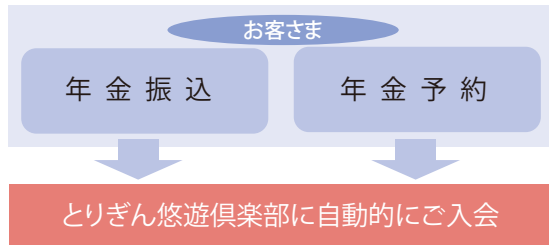

入会のご案内

いろいろなご優待サービスが
無料でご利用いただけます。

会 則

1. 名 称
  本会は「とりぎん悠遊倶楽部」と称します。
2. 目 的
  本会は鳥取銀行を通じ、会員相互の親睦を深め、会員の社会生活向上に資することを目的とします。
3. 入会対象者
  本会の入会資格は鳥取銀行に年金振込を頂いた方、もしくは年金予約(年金の振込予約)を頂いた方とします。入会時期は、年金振込は初回年金振込後、年金予約は当行内での手続き完了後となります(新規入会の方へ会員証を発行いたします)。
4. サービス内容
  各種サービスを提供します。
  なお、サービスの内容につきましては、会員の了承を得ることなく、追加、変更、中止させて頂く場合がありますのでご了承ください。
5. ご利用にあたって
  - ●ご利用の際は必ず会員証をご呈示ください。
  - ●ご優待内容に変更がある場合もありますので、ご利用時にご確認ください。
  - ●ご優待先でカード等による割引がある場合、割引の併用はできません。
  - ●お支払いは原則として現金でお願いいたします。
6. 退 会
  何らかの理由により鳥取銀行へ年金の振込が行われない場合、もしくは年金予約のまま 65 歳に達した場合や、65 歳以上での年金受取予定の方で受給予定日から 1 年以上年金の振込が行われない場合は退会されたものとし、会員証は返却して頂きます。

TOTTORI BANK 青い鳥の銀行です。 **鳥取銀行** 2020年6月1日現在

とりぎん悠遊倶楽部事務局 鳥取銀行個人コンサルティング部
〒680-8686 鳥取市永楽温泉町171 TEL0857-37-0286

<https://www.tottoribank.co.jp/>