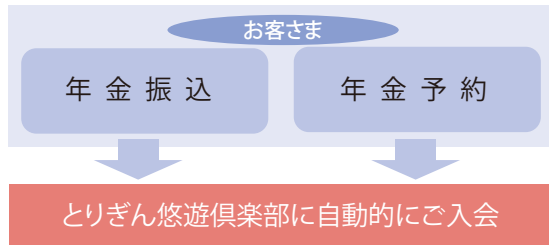

とろぎん 悠遊 倶楽部

入会のご案内

いろいろなご優待サービスが  
無料でご利用いただけます。

会 則

1. 名 称  
本会は「とろぎん悠遊倶楽部」と称します。
2. 目 的  
本会は鳥取銀行を通じ、会員相互の親睦を深め、会員の社会生活向上に資することを目的とします。
3. 入会対象者  
本会の入会資格は鳥取銀行に年金振込を頂いた方、もしくは年金予約(年金の振込予約)を頂いた方とします。入会時期は、年金振込は初回年金振込後、年金予約は当行内での手続き完了後となります(新規入会の方へ会員証を発行いたします)。
4. サービス内容  
各種サービスを提供します。  
なお、サービスの内容につきましては、会員の了承を得ることなく、追加、変更、中止させて頂く場合がありますのでご了承ください。
5. ご利用にあたって
  - ご利用の際は必ず会員証をご提示ください。
  - ご優待内容に変更がある場合もありますので、ご利用時にご確認ください。
  - ご優待先でカード等による割引がある場合、割引の併用はできません。
  - お支払いは原則として現金でお願いいたします。
6. 退 会  
何らかの理由により鳥取銀行へ年金の振込が行われない場合、もしくは年金予約のまま 65 歳に達した場合や、65 歳以上での年金受取予定の方で受給予定日から 1 年以上年金の振込が行われない場合は退会されたものとし、会員証は返却して頂きます。